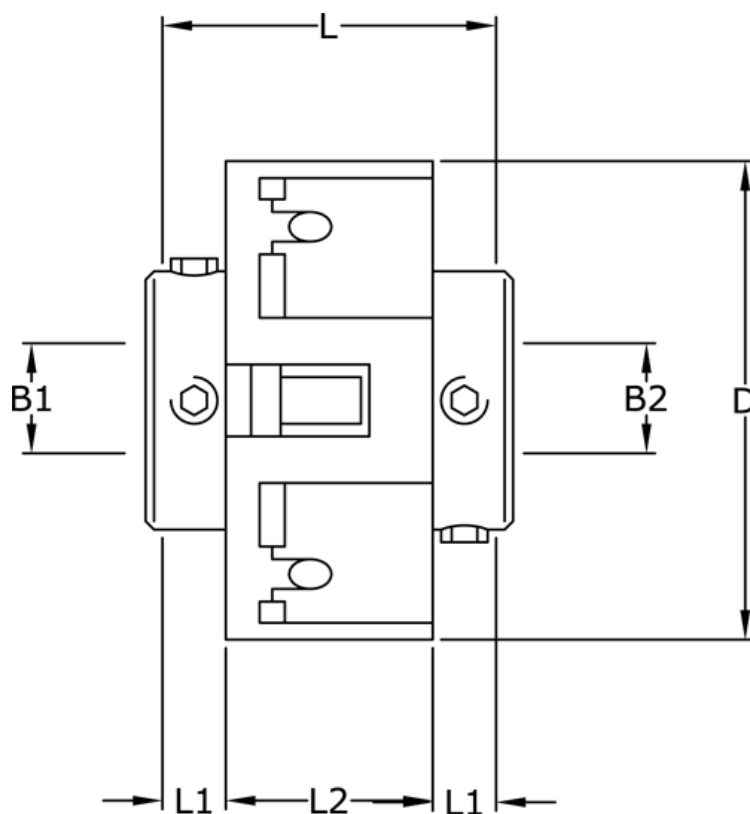

Varenummer: 3322201413235  
Beskrivelse: Uni-Lat kobling str. 201.41.32.35  
med pinolskrue, boring 10/12 mm

## Mål

B1	= 10
B2	= 12
D	= 41
L	= 28.4
L1	= 8.6
L2	= 11.2
Skrue	= M4